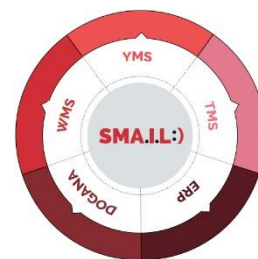

TI RICONOSCE DALLA VOCE, ANCHE SE NON VI SIETE MAI SENTITI PRIMA

SMA.I.L:) Voice®

Add-on per la gestione della tecnologia di sintesi e riconoscimento vocale

SMA.I.L:) Voice è l'add-on della piattaforma **SMA.I.L:) SMART INTEGRATED LOGISTICS** integrato al **WMS SMA.I.L:) StockSystem** per la gestione dei flussi di magazzino con l'utilizzo della tecnologia di sintesi e riconoscimento vocale.

SMA.I.L:) Voice sfrutta le logiche operative "hands-free" e "eyes-free" basate sulla tecnologia di Vocollect™ - Honeywell, leader mondiale di riconoscimento vocale per applicazioni industriali e di magazzino.

Replica Sistemi è **Platinum Performance Partner Workflow Solutions Specialist by Honeywell** ed è stata la prima azienda in Italia ad implementare la tecnologia Voice integrata ad un WMS.

Negli anni ha ricevuto numerosi premi da Honeywell Vocollect per il maggior numero di nuovi nominativi clienti in Europa cui è stata installata la tecnologia Voice.